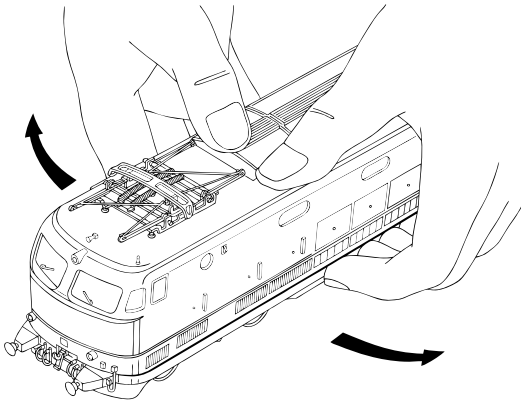

LISTA RICAMBI / ERSATZTEILLISTE / LIST OF SPARES

N° di parte Art.Nr. Item No.	Descrizione Bezeichnung Description	Unità Einheit Unit	HR2273
1	Carrozzeria Gehäuse Body shell	1	HR2273/01
2	Set pantografo Stromabnehmersatz Pantograph	1	HR2273/02
3	Capottina tetto Dachhaube Roof cover	1	HR2273/03
5	Scheda principale a circuiti stampati Hauptleiterplatte Main PCB board	1	HR2273/05
6	Scheda circuito stampato luci Lichtleiterplatte Lights board	1	HR2273/06
7	Vite senza fine Antriebschnecke Worm gear	1	HR2273/07
8	Confezione albero universale Satz Kardanwellen Universal Shaft pack	1	HR2273/08
9	Motore e supporto Motor inkl. Halterung Motor and support	1	HR2273/09
10	Telaio Hauptrahmen Chassis	1	HR2273/10
11	Confezione complessivo/Respingente Puffer, Bremsschläuche etc. Assembly/Buffer pack	1	HR2273/11
12	Confezione attacco Kupplungssatz Coupling pack	1	HR2273/12
13	Trasmissione Antriebsdrehgestell, komplett Complete bogie	1	HR2273/13
14	Olamelle presa di corrente Radstromabnehmer Pick up	1	HR2273/14
15	Coperchio vite senza fine Getriebeabdeckung Worm gear cover	1	HR2273/15
16	Scatola ingranaggi Getriebekasten Gears box	1	HR2273/16
17	Ingranaggi ed assi Zahnräder and Achsen Gears and axles	1	HR2273/17
18	Azionamento set ruote Radsatz für angetriebenes Drehgestell Wheelset for driven bogie	1	HR2273/18
19	Anelli di aderenza Haftreifen Traction Tyres Pack	2	HR2273/19
20	Carrello (senze ruote) Drehgestellblende (ohne Räder) Bogie chassis for driven bogie	2	HR2273/20