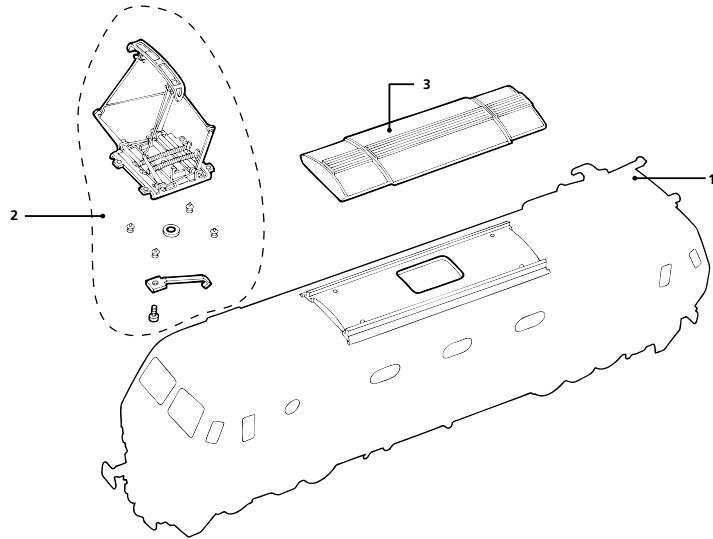

LISTA RICAMBI / ERSATZTEILLISTE / LIST OF SPARES

N° di parte Art.Nr. Item No.	Descrizione Bezeichnung Description	Unità Einheit Unit	HR2273
1	Carrozzeria Gehäuse Body shell	1	HR2273/01
2	Set pantografo Stromabnehmersatz Pantograph	1	HR2273/02
3	Capottina tetto Dachhaube Roof cover	1	HR2273/03
5	Scheda principale a circuiti stampati Hauptleiterplatte Main PCB board	1	HR2273/05
6	Scheda circuito stampato luci Lichtleiterplatte Lights board	1	HR2273/06
7	Vite senza fine Antriebschnecke Worm gear	1	HR2273/07
8	Confezione albero universale Satz Kardanwellen Universal Shaft pack	1	HR2273/08
9	Motore e supporto Motor inkl. Halterung Motor and support	1	HR2273/09
10	Telaio Hauptrahmen Chassis	1	HR2273/10
11	Confezione complessivo/Respingente Puffer, Bremsschläuche etc. Assembly/Buffer pack	1	HR2273/11
12	Confezione attacco Kupplungssatz Coupling pack	1	HR2273/12
13	Trasmissione Antriebsdrehgestell, komplett Complete bogie	1	HR2273/13
14	Olamelle presa di corrente Radstromabnehmer Pick up	1	HR2273/14
15	Coperchio vite senza fine Getriebeabdeckung Worm gear cover	1	HR2273/15
16	Scatola ingranaggi Getriebekasten Gears box	1	HR2273/16
17	Ingranaggi ed assi Zahnräder and Achsen Gears and axles	1	HR2273/17
18	Azionamento set ruote Radsatz für angetriebenes Drehgestell Wheelset for driven bogie	1	HR2273/18
19	Anelli di aderenza Haftreifen Traction Tyres Pack	2	HR2273/19
20	Carrello (senze ruote) Drehgestellblende (ohne Räder) Bogie chassis for driven bogie	2	HR2273/20